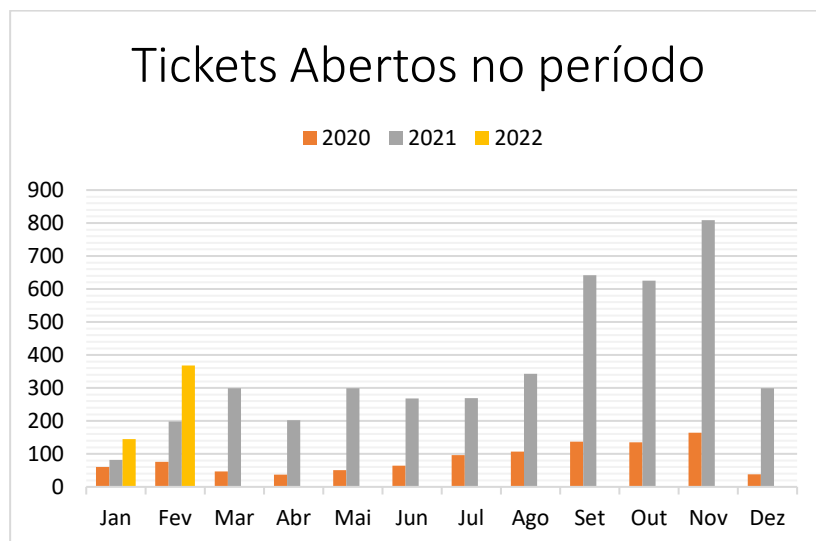

Gráficos e Indicadores – Comparativo Geral - Anual

Comparativo Anual - Tickets abertos por período													
Ano	Jan	Fev	Mar	Abr	Mai	Jun	Jul	Ago	Set	Out	Nov	Dez	Total
2019	0	0	5	20	0	142	18	8	1	0	115	68	377
2020	60	76	47	37	51	64	96	107	137	135	164	38	1.012
2021	82	198	299	202	299	268	269	343	642	625	809	299	4.335
2022	145	368	0	0	0	0	0	0	0	0	0	0	513

Comparativo Anual - Tickets Finalizados por período													
Ano	Jan	Fev	Mar	Abr	Mai	Jun	Jul	Ago	Set	Out	Nov	Dez	Total
2019	0	0	0	16	0	151	17	3	0	0	50	18	255
2020	21	52	24	49	9	19	26	12	25	28	100	19	384
2021	108	147	249	225	509	208	269	456	407	414	605	338	3.935
2022	205	341	0	0	0	0	0	0	0	0	0	0	546