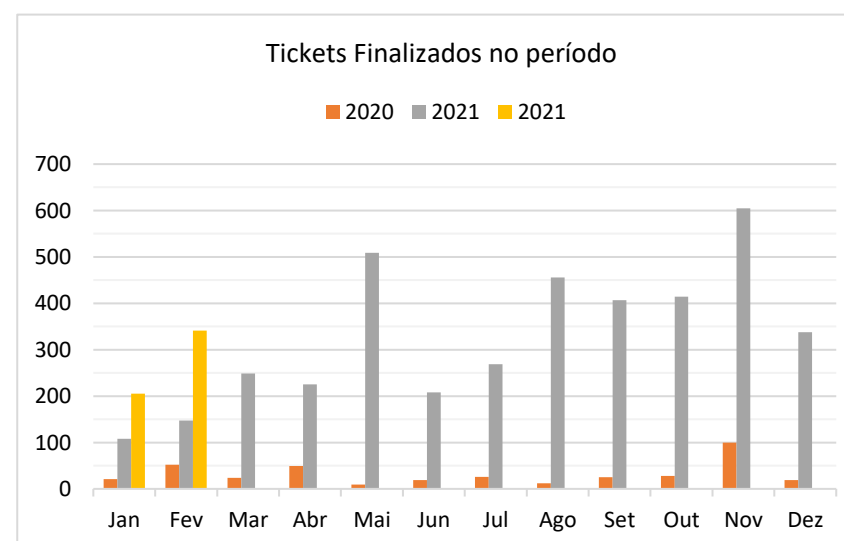

Gráficos e Indicadores – Comparativo Geral - Anual

Comparativo Anual - Tickets abertos por período													
Ano	Jan	Fev	Mar	Abr	Mai	Jun	Jul	Ago	Set	Out	Nov	Dez	Total
2019	0	0	5	20	0	142	18	8	1	0	115	68	377
2020	60	76	47	37	51	64	96	107	137	135	164	38	1.012
2021	82	198	299	202	299	268	269	343	642	625	809	299	4.335
2022	145	368	0	0	0	0	0	0	0	0	0	0	513

Comparativo Anual - Tickets Finalizados por período													
Ano	Jan	Fev	Mar	Abr	Mai	Jun	Jul	Ago	Set	Out	Nov	Dez	Total
2019	0	0	0	16	0	151	17	3	0	0	50	18	255
2020	21	52	24	49	9	19	26	12	25	28	100	19	384
2021	108	147	249	225	509	208	269	456	407	414	605	338	3.935
2022	205	341	0	0	0	0	0	0	0	0	0	0	546