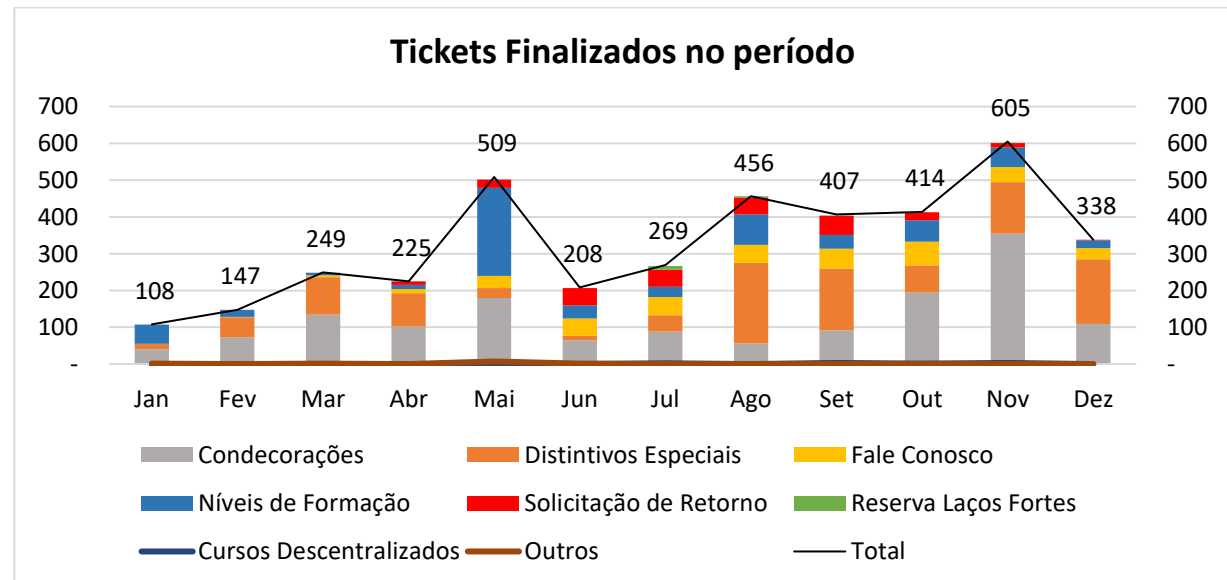

❖ Abertos x Encerrados, no período

❖ Tempo médio, em dias, no atendimento dos tickets finalizados, no período

Tempo Médio em Dias dos Tickets resolvidos no período - Ano Base 2021													
Categoria de assunto	Jan	Fev	Mar	Abr	Mai	Jun	Jul	Ago	Set	Out	Nov	Dez	Média
- Elogios e Méritos	220	254	220	322	140	128	138	15	22	15	14	-	135
- Medalhas (Solicitação Nacional)	402	277	108	401	270	293	145	246	53	87	201	314	233
- Pin da Perseverança (Exclusivo para jovens)	-	-	-	-	-	-	-	-	6	27	49	72	38
Condecorações	311	266	164	361	205	210	142	130	37	51	108	157	179
- Ramo Lobinho	37	18	17	21	47	33	60	79	55	79	70	54	48
- Ramo Escoteiro	5	22	18	25	49	37	45	83	67	67	70	90	48
- Ramo Sênior	4	35	30	29	56	19	98	83	66	56	79	61	51
- Ramo Pioneiro	13	120	37	24	49	-	-	103	69	61	55	74	50
Distintivos Especiais	15	49	25	25	50	22	51	87	64	66	68	70	49
- Apoio para Retorno das Atividades Presenciais	-	-	-	-	1	3	8	20	4	18	-	-	7
- Informações para ser Escoteiro(a)/ Voluntário(a)	-	-	-	-	3	5	3	7	1	2	-	-	3
- Condecorações e Reconhecimentos	130	-	7	-	-	125	39	69	10	10	41	49	43
- Correspondências	-	-	-	-	5	22	3	3	0	1	-	-	4
- Eventos e Cursos	-	-	-	3	1	3	1	14	8	-	-	-	3
- Programa Educativo e Distintivos Especiais	77	-	3	5	17	15	2	42	8	23	12	64	23
- Programa Nacional de Adultos e Fechamento de nível	-	-	-	-	1	33	-	13	3	25	14	67	19
- Dúvidas sobre Isenções de Registro	-	-	-	-	-	2	2	2	-	-	-	-	1
- Suporte administrativo à UEL	-	-	-	-	-	2	3	-	6	35	21	-	8
- Sugestões e elogios	-	-	-	-	-	8	-	-	11	-	-	-	2
- Críticas e reclamações	-	-	-	-	1	-	9	5	-	5	-	-	3
- Outros assuntos	-	16	-	1	3	8	14	9	3	25	-	-	8
Fale Conosco	17	1	1	1	3	19	7	15	5	12	7	15	9
- Preliminar	187	-	-	9	75	4	50	34	6	20	35	-	35
- Intermediário	174	155	3	8	147	80	52	14	9	19	34	140	70
- Avançado	186	167	27	3	210	114	28	99	317	77	66	57	113
Níveis de Formação	182	107	10	7	144	66	44	49	111	39	45	66	72
- Solicitação de Retorno	89	-	-	-	10	14	18	15	10	11	30	-	14
Solicitação de Retorno	-	-	-	-	10	14	18	15	10	11	30	-	14
Reserva Laços Fortes	-	-	-	-	-	-	2	41	56	-	68	-	28
Cursos Descentralizados	76	-	-	-	-	-	-	-	3	66	21	-	22
Outros	184	232	192	385	203	294	136	71	33	67	77	229	175
Máximo	311	266	192	385	205	294	142	130	111	67	108	229	203