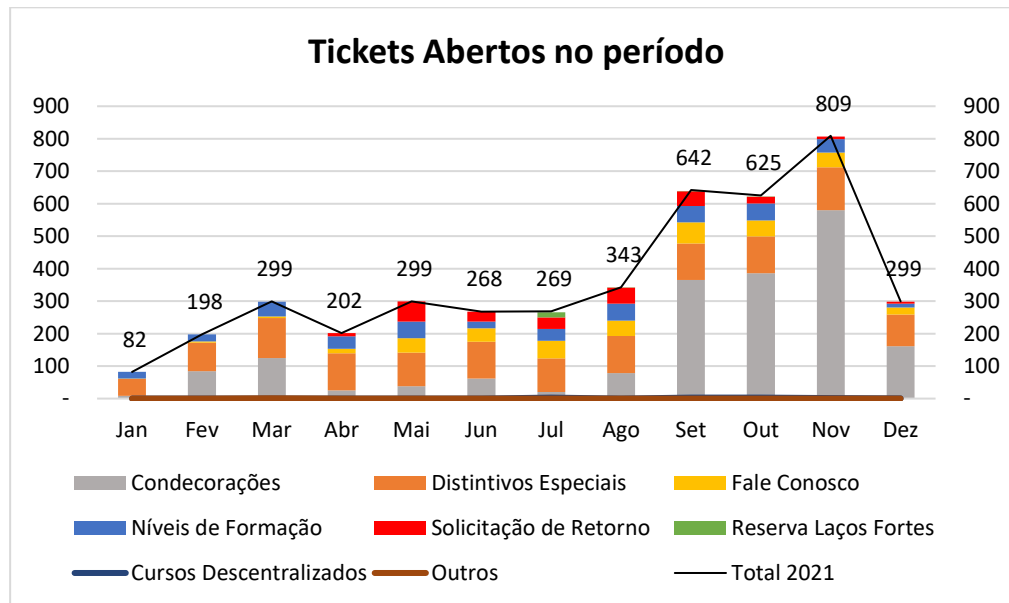

❖ Abertos x Encerrados, no período

❖ Tempo médio, em dias, no atendimento dos tickets finalizados, no período

Tempo Médio em Dias dos Tickets resolvidos no período - Ano Base 2021													
Categoria de assunto	Jan	Fev	Mar	Abr	Mai	Jun	Jul	Ago	Set	Out	Nov	Dez	Média
- Elogios e Méritos	220	254	220	322	140	128	138	15	22	15	14	-	135
- Medalhas (Solicitação Nacional)	402	277	108	401	270	293	145	246	53	87	201	314	233
- Pin da Perseverança (Exclusivo para jovens)	-	-	-	-	-	-	-	-	6	27	49	72	38
Condecorações	311	266	164	361	205	210	142	130	37	51	108	157	179
- Ramo Lobinho	37	18	17	21	47	33	60	79	55	79	70	54	48
- Ramo Escoteiro	5	22	18	25	49	37	45	83	67	67	70	90	48
- Ramo Sênior	4	35	30	29	56	19	98	83	66	56	79	61	51
- Ramo Pioneiro	13	120	37	24	49	-	-	103	69	61	55	74	50
Distintivos Especiais	15	49	25	25	50	22	51	87	64	66	68	70	49
- Apoio para Retorno das Atividades Presenciais	-	-	-	-	1	3	8	20	4	18	-	-	7
- Informações para ser Escoteiro(a)/ Voluntário(a)	-	-	-	-	3	5	3	7	1	2	-	-	3
- Condecorações e Reconhecimentos	130	-	7	-	-	125	39	69	10	10	41	49	43
- Correspondências	-	-	-	-	5	22	3	3	0	1	-	-	4
- Eventos e Cursos	-	-	-	3	1	3	1	14	8	-	-	-	3
- Programa Educativo e Distintivos Especiais	77	-	3	5	17	15	2	42	8	23	12	64	23
- Programa Nacional de Adultos e Fechamento de nível	-	-	-	-	1	33	-	13	3	25	14	67	19
- Dúvidas sobre Isenções de Registro	-	-	-	-	-	2	2	2	-	-	-	-	1
- Suporte administrativo à UEL	-	-	-	-	-	2	3	-	6	35	21	-	8
- Sugestões e elogios	-	-	-	-	-	8	-	-	11	-	-	-	2
- Críticas e reclamações	-	-	-	-	1	-	9	5	-	5	-	-	3
- Outros assuntos	-	16	-	1	3	8	14	9	3	25	-	-	8
Fale Conosco	17	1	1	1	3	19	7	15	5	12	7	15	9
- Preliminar	187	-	-	9	75	4	50	34	6	20	35	-	35
- Intermediário	174	155	3	8	147	80	52	14	9	19	34	140	70
- Avançado	186	167	27	3	210	114	28	99	317	77	66	57	113
Níveis de Formação	182	107	10	7	144	66	44	49	111	39	45	66	72
- Solicitação de Retorno	89	-	-	-	10	14	18	15	10	11	30	-	14
Solicitação de Retorno	-	-	-	-	10	14	18	15	10	11	30	-	14
Reserva Laços Fortes	-	-	-	-	-	-	2	41	56	-	68	-	28
Cursos Descentralizados	76	-	-	-	-	-	-	-	3	66	21	-	22
Outros	184	232	192	385	203	294	136	71	33	67	77	229	175
Máximo	311	266	192	385	205	294	142	130	111	67	108	229	203